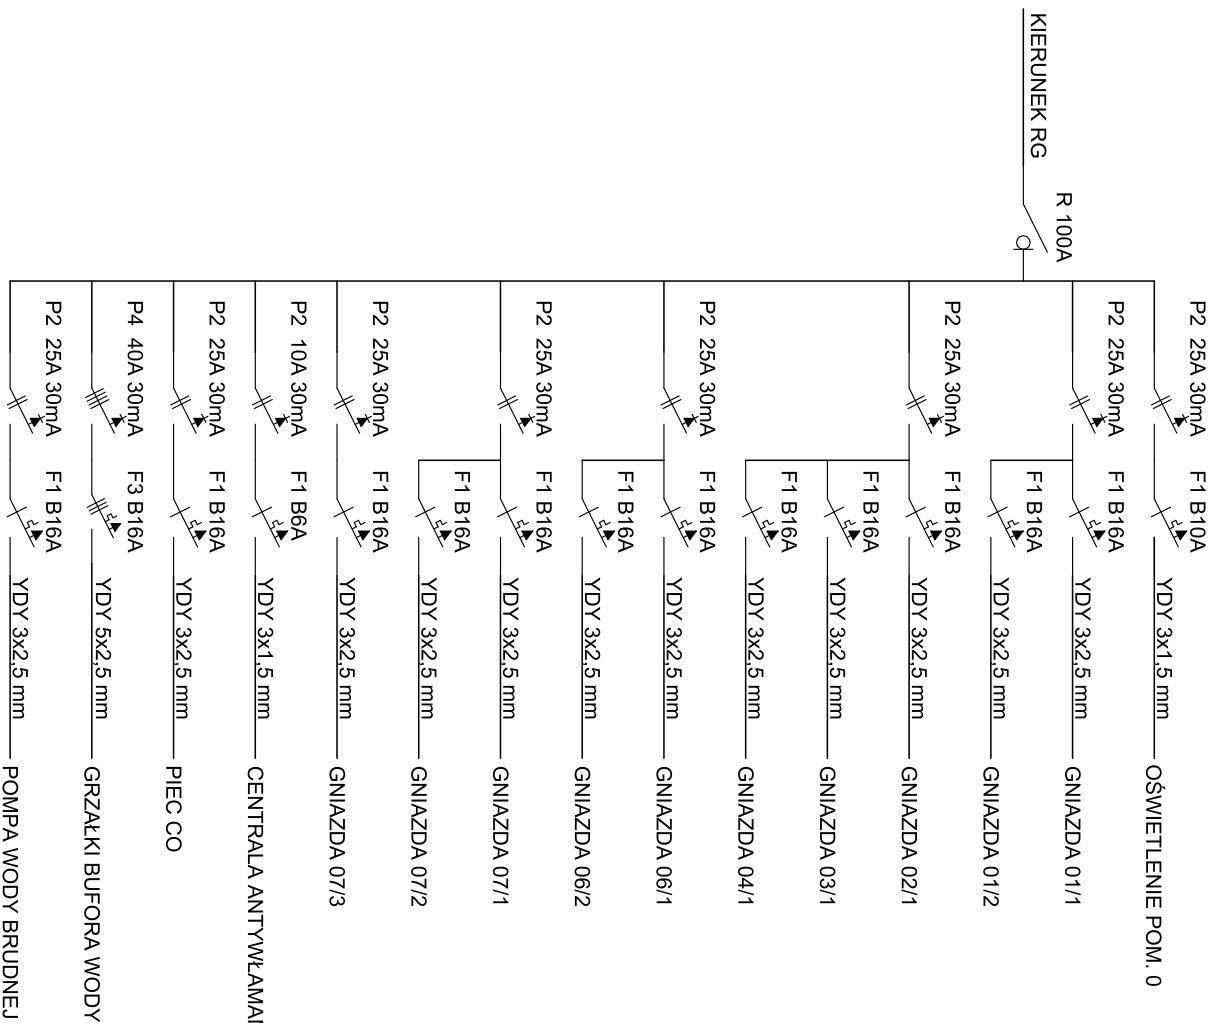

ROZDZIELNIA RP0

AK

Ak Consulting Arkadiusz Ćwiek
ul. Krzyżaka 91 lok. 17,53-019 Wrocław
tel: 661-490-137

Projektowanie, nadzór inwestorski, kosztorysowanie.

INWESTOR: Fundacja "Krzyżowa" dla porozumienia europejskiego
TEMAT: Wymiana instalacji elektrycznej w Domu na Wzgórzu.
STADIUM: Projekt techniczny
ADRES: Krzyżowa 37

PROJEKTANT	mgr inż. Paweł Litke	DATA	PODPIS
upr. nr	DOS/0477/PBE/19	15.03.2023	
NAZWA RYS.:	SCHEMAT ROZDZIELNI RP0	SKALA	NR E-08